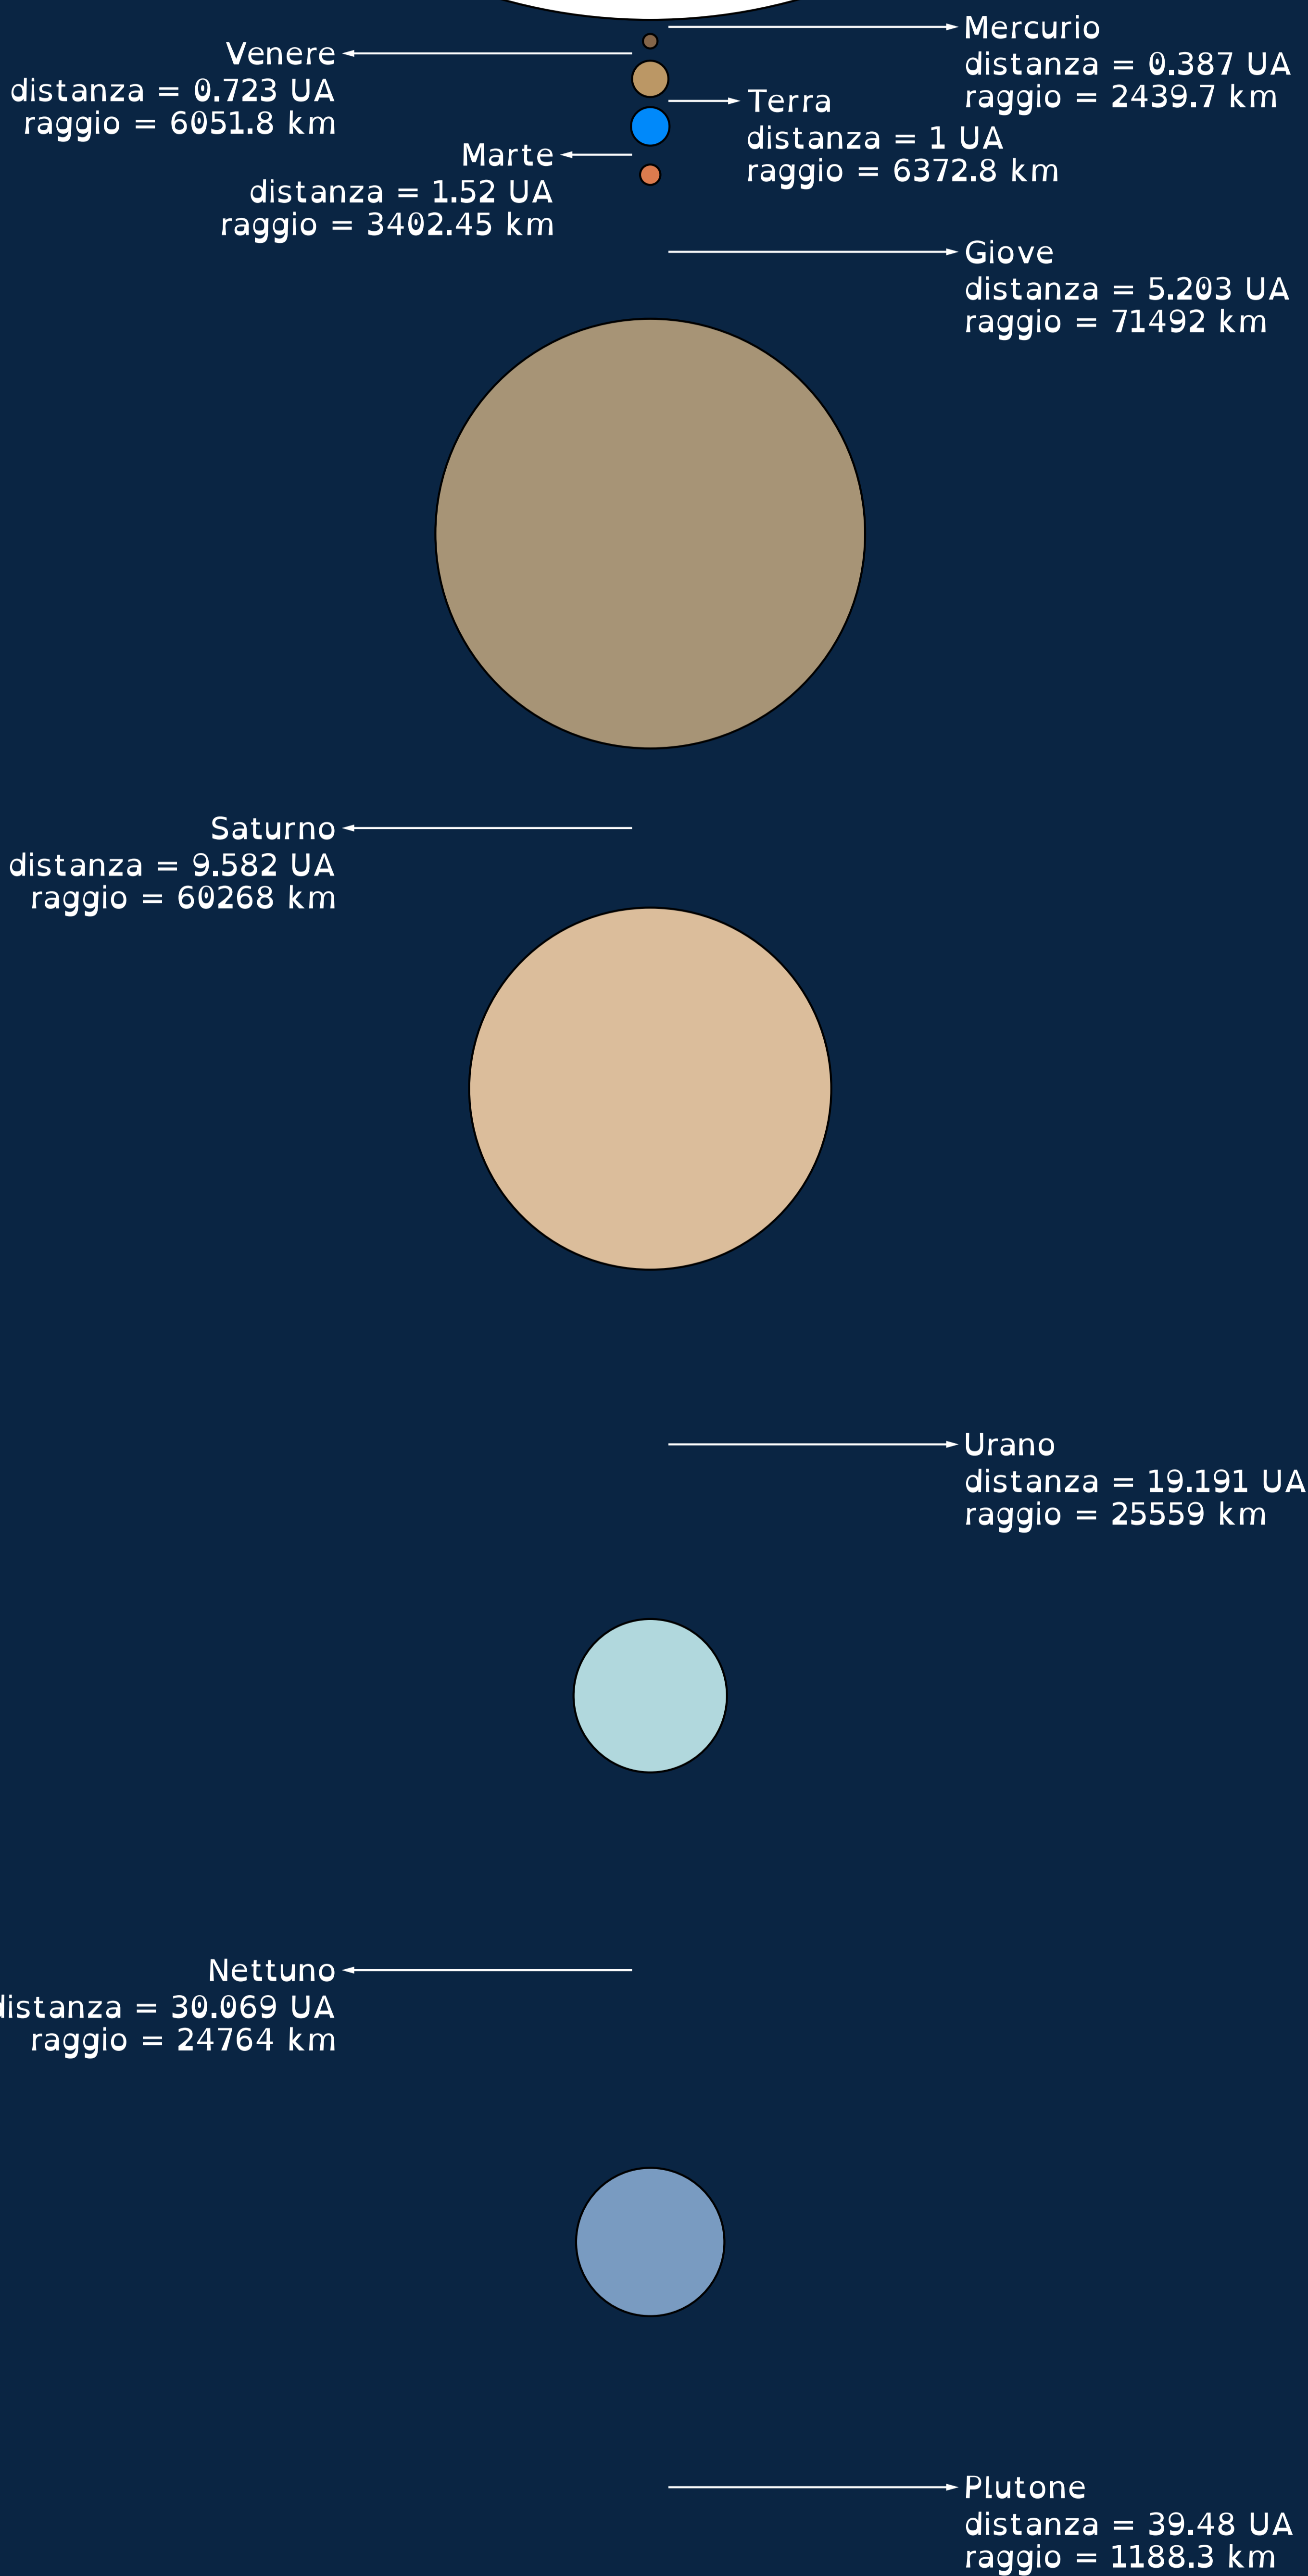

I numeri del Sistema Solare

1 UA = 149597887.5 km

Sole

raggio = $1.39095 \cdot 10^9$ m

Fissato il raggio di Plutone a 0.1, i raggi degli altri pianeti sono in scala, tranne quello del Sole.

La distanza indicata per ciascun pianeta è quella dal Sole.
Le distanze tra i pianeti, in proporzione una con l'altra, non sono in scala con le loro dimensioni.